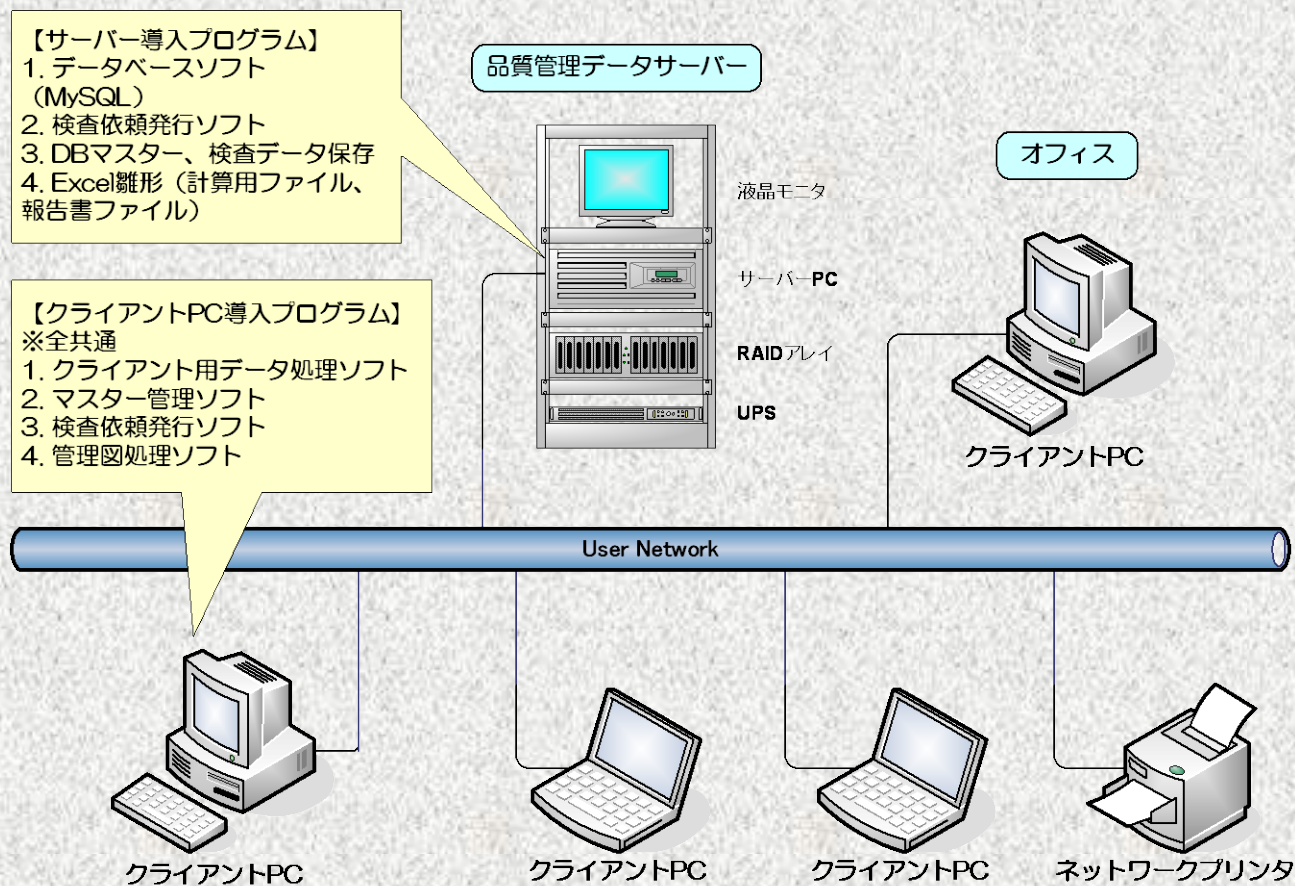

カスタムソフト作成

お客様のニーズに合わせたソフトウェア開発！！

エスワンではお客様専用のソフトウェアをご提供させていただきます。
ソフトウェアだけでなくハードウェアも含めて、お客様に最適なシステムをご提案させていただきます。

特長

- データ収集、保存、解析、データ伝送など、お客様のご要望に合わせたソフトウェア開発が可能です。
- PCだけでなくPLCを用いたシステム開発も行います。
- ソフトウェアだけでなくハードウェアの開発も行っておりますので、システムの自動化も承っております。

品質管理システム

用途

各種分析機器から得られる結果データを分析ネットワーク上のクライアントPCから入力しデータベースサーバーへ保存します。

特長

- 結果データは検査項目ごとに自動判定機能があります。
- 出向先ごとに帳票印刷機能があります。
- 各検査項目単位での管理図 (新JIS対応) が作成できます。

※このカタログの内容は、改良のため予告なしに変更する場合があります。

製造元 株式会社 エスワン
岡山県倉敷市神田1-2-12
TEL: (086)448-5105 / FAX: (086)448-5148
URL <http://www.s-one-net.co.jp>